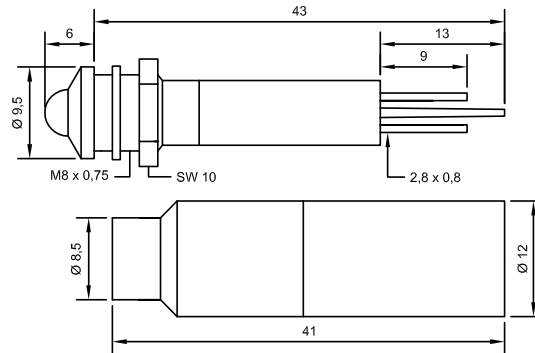

Chicago Miniature Lighting, LLC

Lighting the world since 1910

Alle Maße in mm /
All dimensions are in mm

Elektrische und optische Daten sind bei einer Umgebungstemperatur von 25°C gemessen.
Electrical and optical data are measured at an ambient temperature of 25°C.

Bestell-Nr. Part No.	Farbe Colour	Spannung Voltage	Strom Current	Lichtstärke Lumi. Intensity
1951x430	Red	230V AC	3mA	22mcd
1951x431	Green	230V AC	3mA	5mcd
1951x432	Yellow	230V AC	3mA	7mcd

Lichtstärkedaten der verwendeten Leuchtdioden bei DC / Luminous intensity data of the used LEDs at DC

Lagertemperatur / Storage temperature -25°C - +80°C
Umgebungstemperatur / Ambient temperature -20°C - +60°C
Spannungstoleranz / Voltage tolerance +10%

Schutzart: IP67 nach DIN EN 60529 - Frontseitig zwischen LED und Gehäuse, sowie zwischen Gehäuse und Frontplatte bei Verwendung des mitgelieferten Dichtringes.
Degree of protection: IP67 in accordance to DIN EN 60529 - Gap between LED and bezel and gap between bezel and frontplate sealed to IP67 when using the supplied gasket.